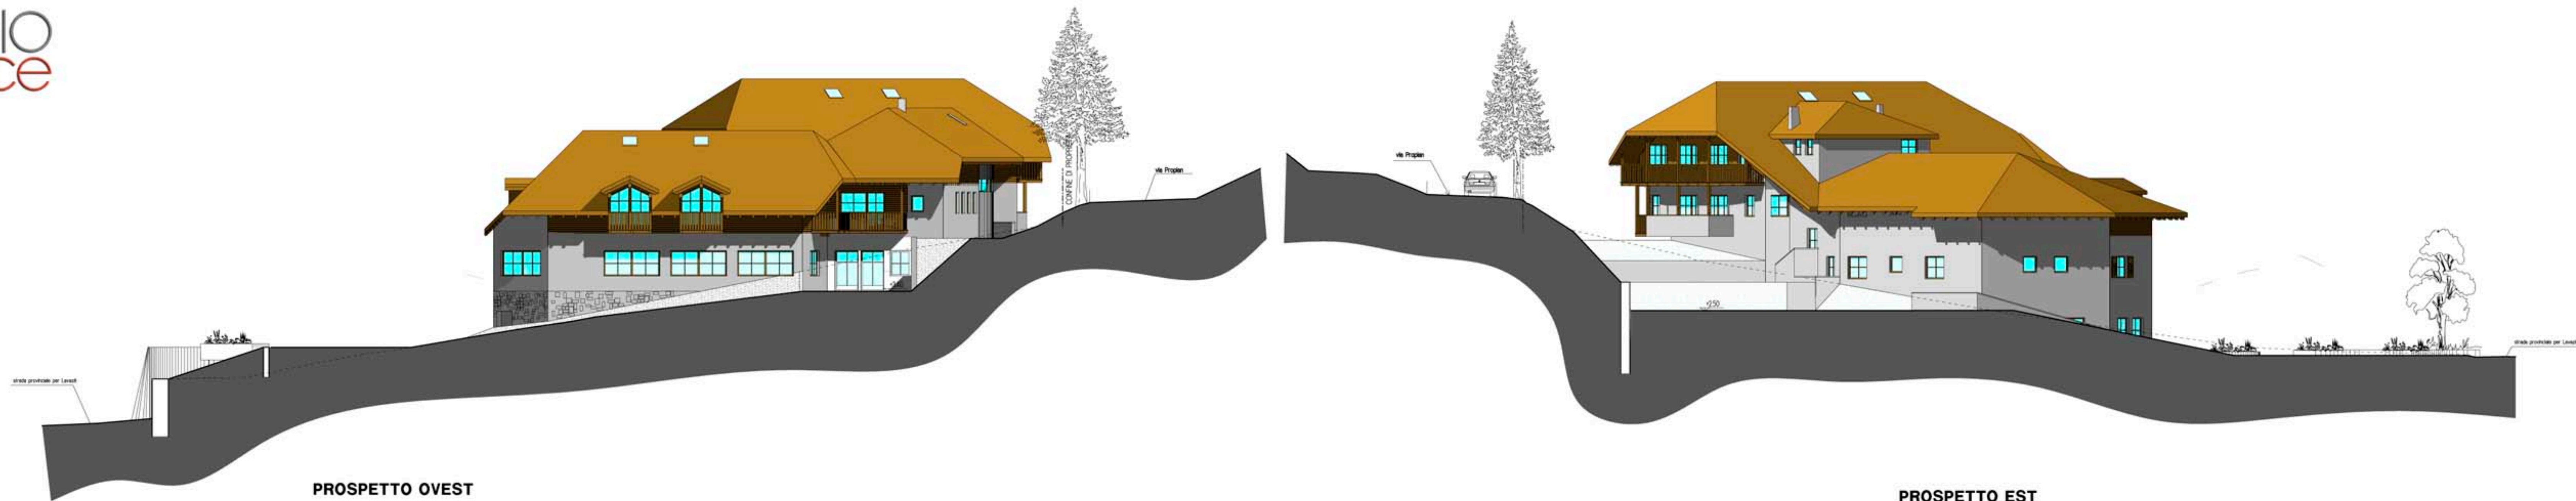

PROSPETTO SUD

PROSPETTO NORD

PROSPETTO OVEST

PROSPETTO EST

MATERIALI