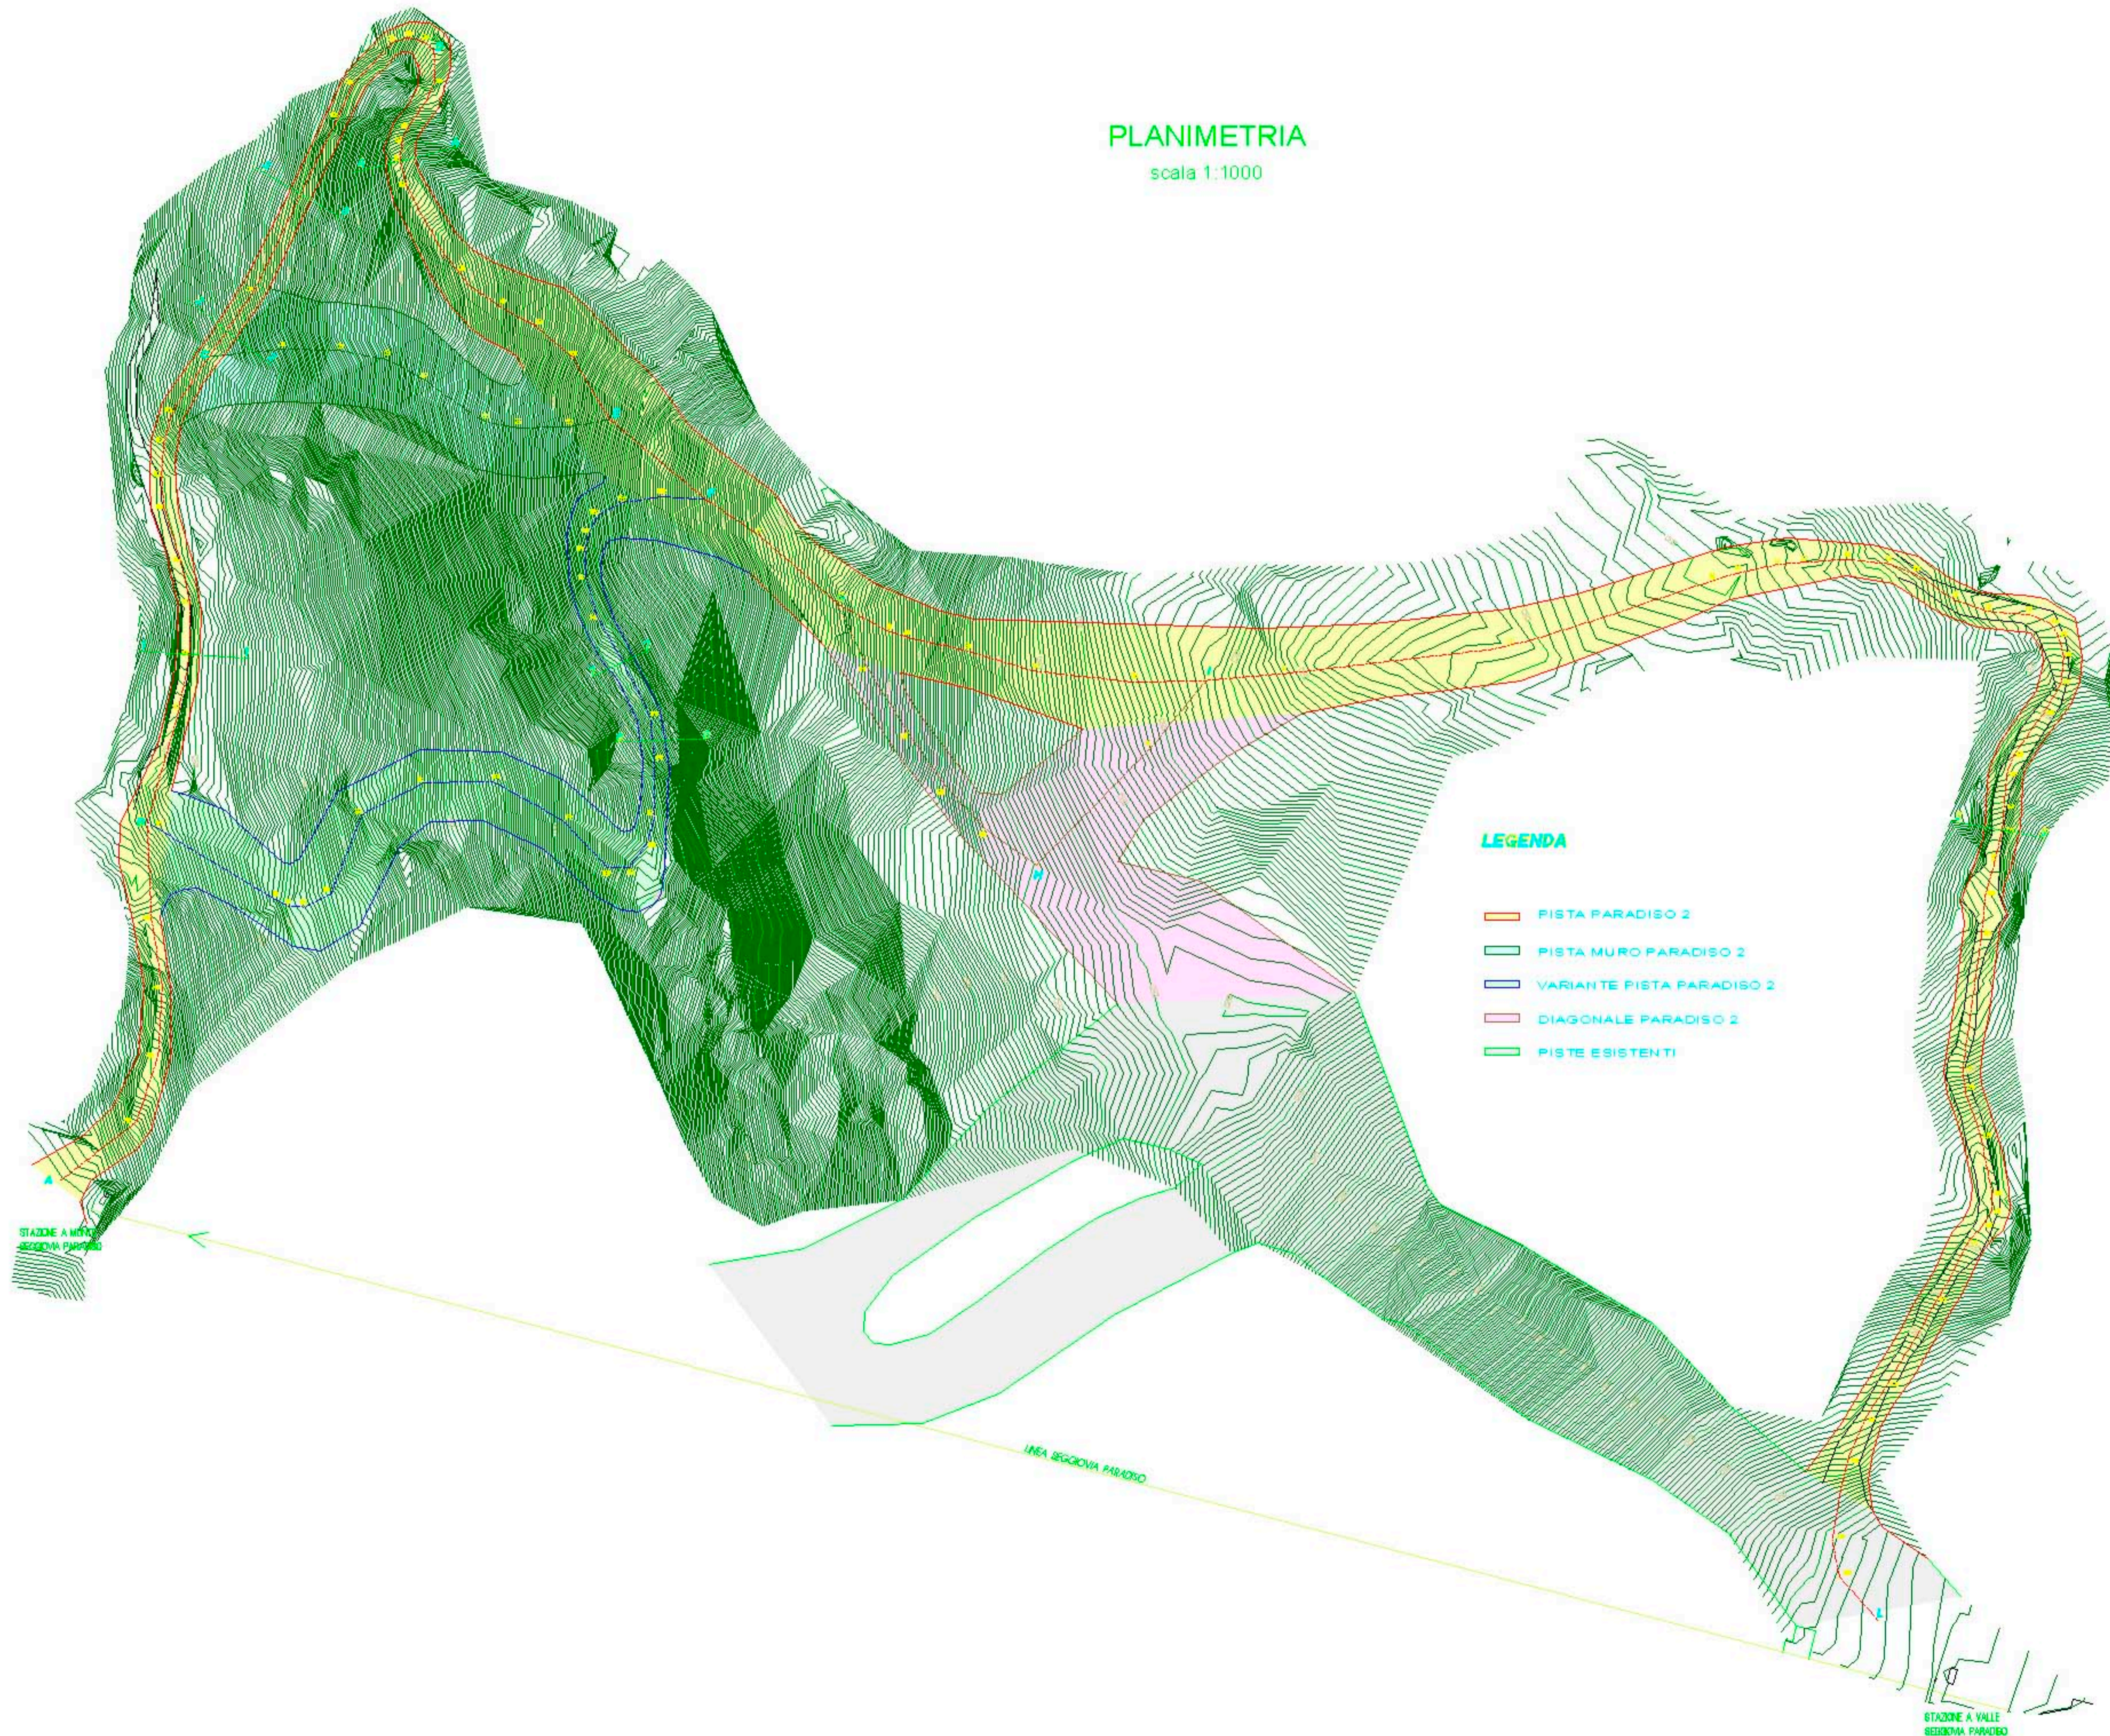

PLANIMETRIA

scala 1:1000

LEGENDA

- PISTA PARADISO 2
- PISTA MURO PARADISO 2
- VARIANTE PISTA PARADISO 2
- DIAGONALE PARADISO 2
- PIS TE ESISTENTI

STAZIONE A MONTA  
REGIONA PARADISO

LINEA SEGGIOIA PARADISO

STAZIONE A VALLE  
REGIONA PARADISO